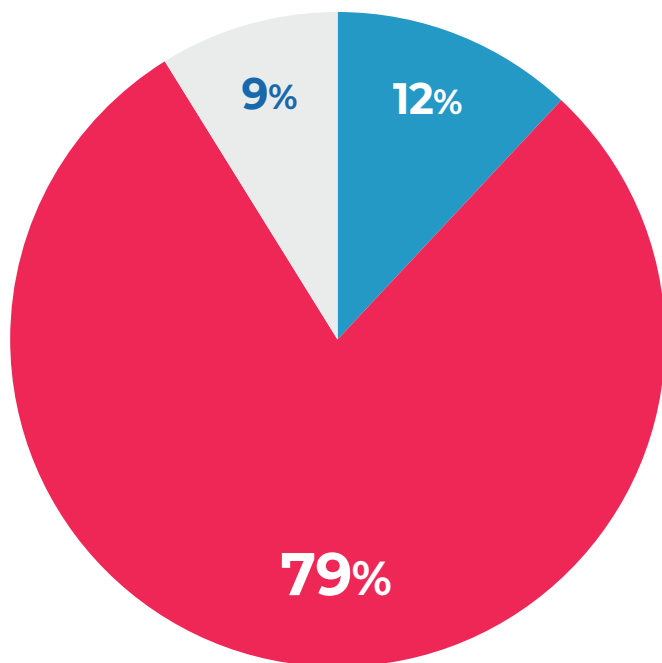

79%

DESAPRUEBA LA GESTIÓN DEL MINISTERIO DE LA SALUD FRENTE AL BROTE DEL DENGUE EN TODO EL PAÍS

● Aprueba   ● Desaprueba   ● No sabe / No opina