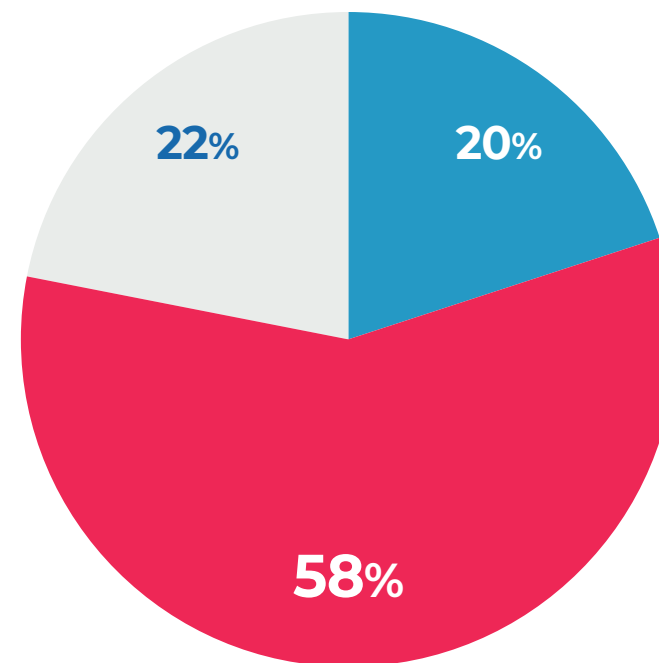

58%

DESAPRUEBA LA ELECCIÓN DE JOSUÉ GUTIÉRREZ COMO DEFENSOR DEL PUEBLO

● Aprueba ● Desaprueba ● No sabe / No opina

¿Aprueba o desaprueba a Josué Gutiérrez como el actual Defensor del Pueblo?

Base Mayo 2023: (100%) Total encuestados (1200)