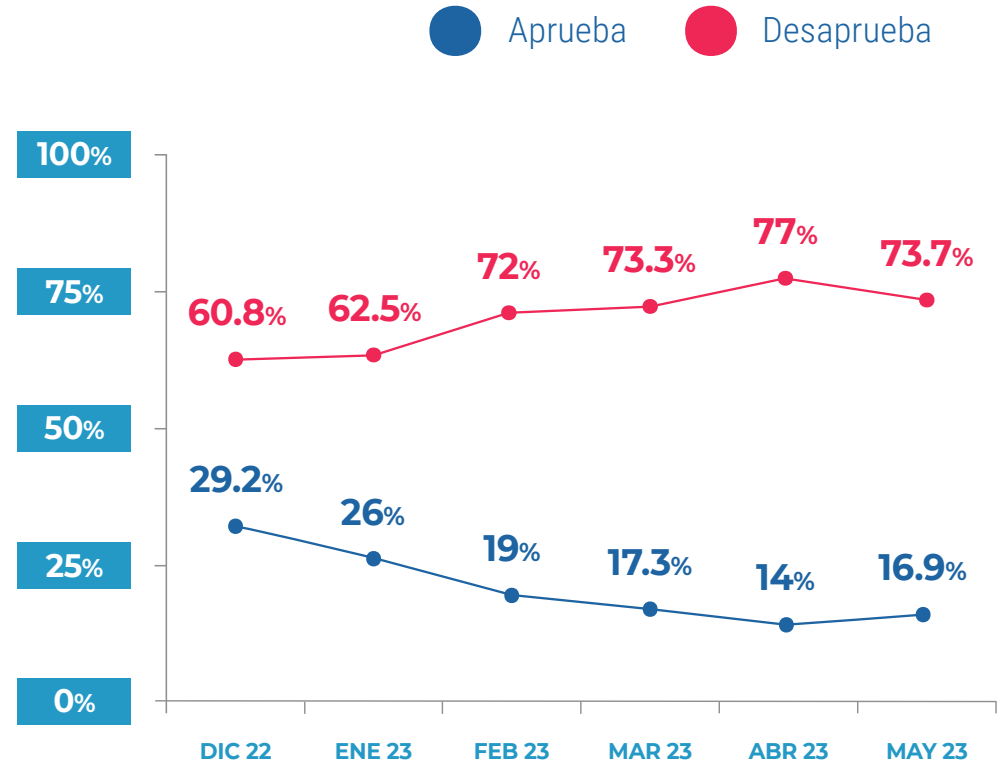

# 17%

## APRUEBA LA GESTIÓN DE DINA BOLUARTE COMO PRESIDENTA DE LA REPÚBLICA

● Aprueba   
 ● Desaprueba   
 ● No sabe / No opina

¿Aprueba o desaprueba a Dina Boluarte como Presidenta de la República?

	Total	Lima	Norte	Centro	Sur	Oriente
Aprueba	16.9%	20.8%	18.8%	8.8%	10.6%	16.2%
Desaprueba	73.7%	74.6%	66.2%	76.5%	78.8%	76.8%
No sabe / no opina	9.4%	4.6%	15.0%	14.7%	10.6%	7.1%

Base Mayo 2023: (100%) Total encuestados (1200)

## SUBE LA APROBACIÓN DE LA PRESIDENTA DINA BOLUARTE

Base Mayo 2023: (100%) Total encuestados (1200)