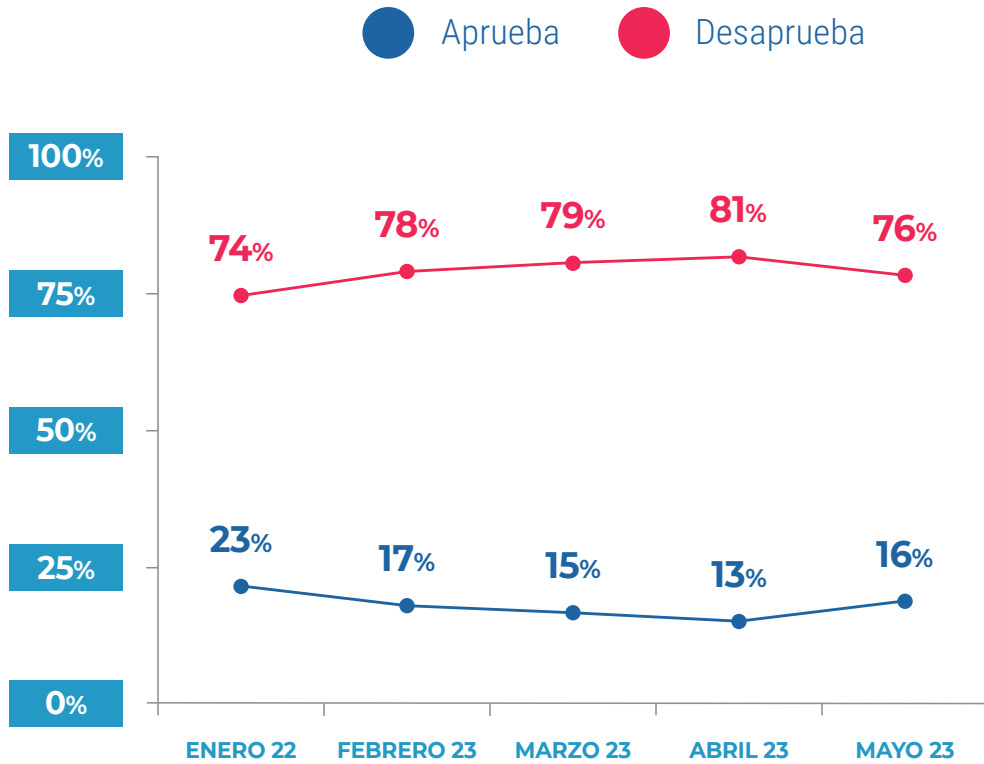

3%

SUBE LA APROBACIÓN DE ALBERTO OTÁROLA COMO PREMIER DE LA REPÚBLICA

¿Aprueba o Desaprueba la gestión de Alberto Otárola como Premier?