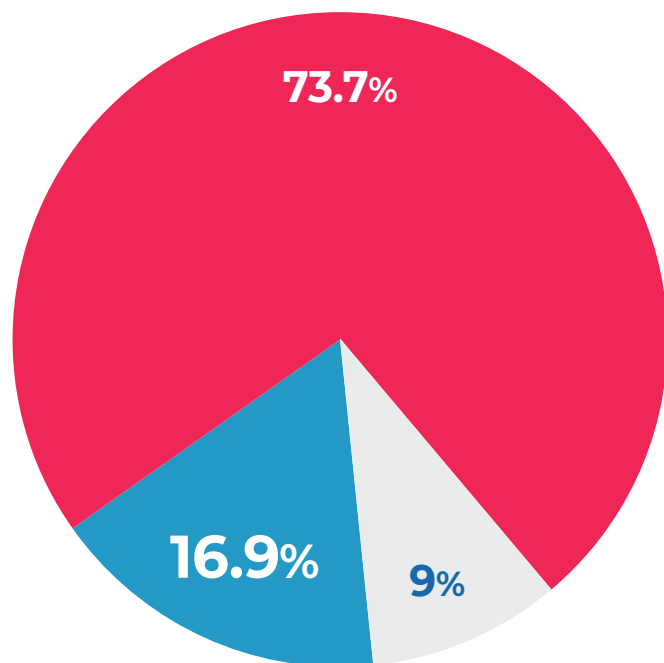

17%

APRUEBA LA GESTIÓN DE DINA BOLUARTE COMO PRESIDENTA DE LA REPÚBLICA

● Aprueba
● Desaprueba
● No sabe / No opina

¿Aprueba o desaprueba a Dina Boluarte como Presidenta de la República?

	Total	Lima	Norte	Centro	Sur	Oriente
Aprueba	16.9%	20.8%	18.8%	8.8%	10.6%	16.2%
Desaprueba	73.7%	74.6%	66.2%	76.5%	78.8%	76.8%
No sabe / no opina	9.4%	4.6%	15.0%	14.7%	10.6%	7.1%

Base Mayo 2023: (100%) Total encuestados (1200)