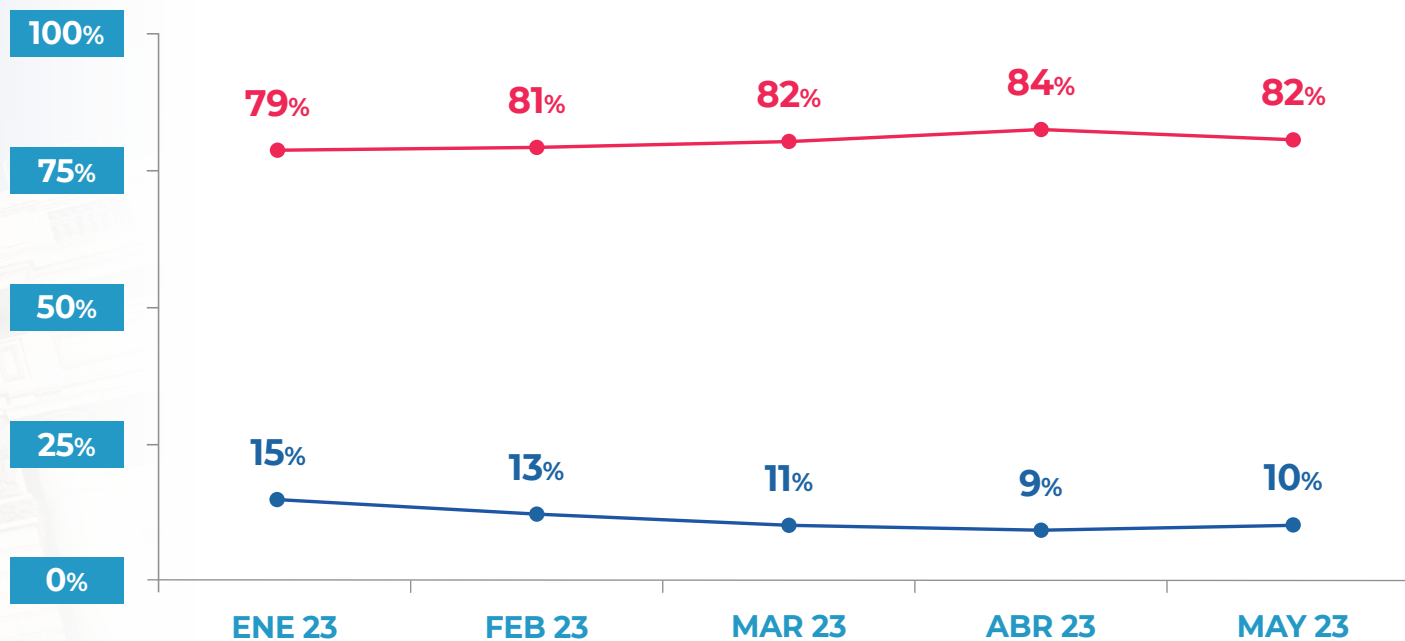

## SUBE LA APROBACIÓN DE ALBERTO OTÁROLA COMO PREMIER DE LA REPÚBLICA

¿Aprueba o Desaprueba la gestión de Alberto Otárola como Premier?

# 82%

## DESAPRUEBA LA GESTIÓN ACTUAL DEL CONGRESO DE LA REPÚBLICA

● Aprueba ● Desaprueba

Base Mayo 2023: (100%) Total encuestados (1200)